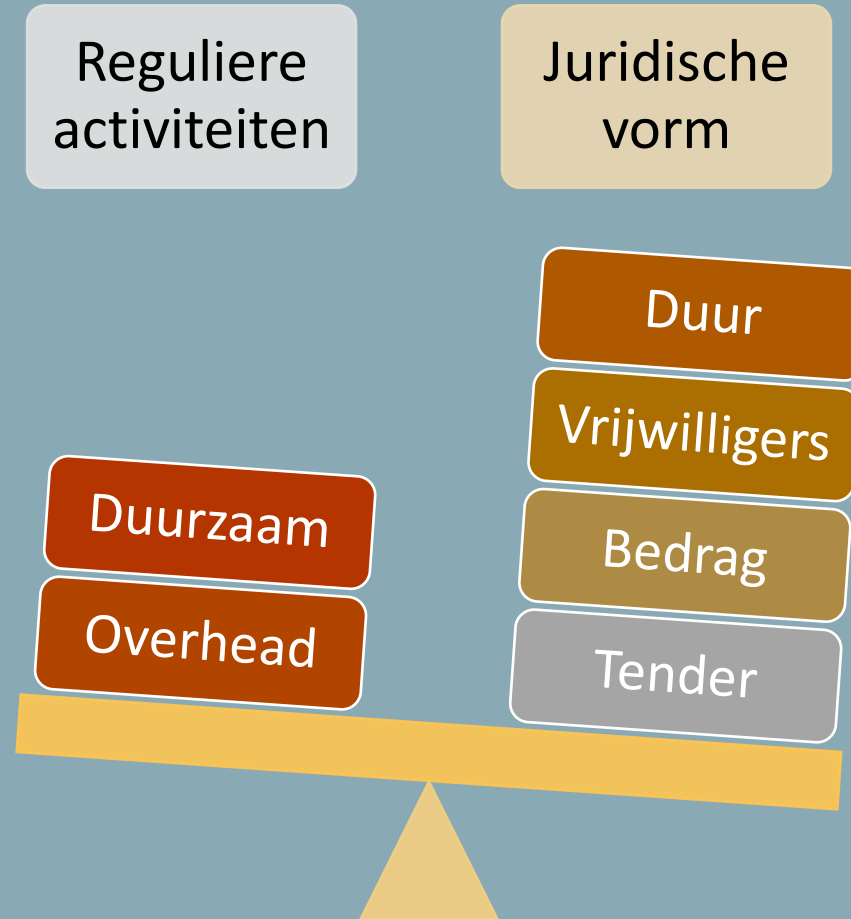

KLEINE LETTERTJES