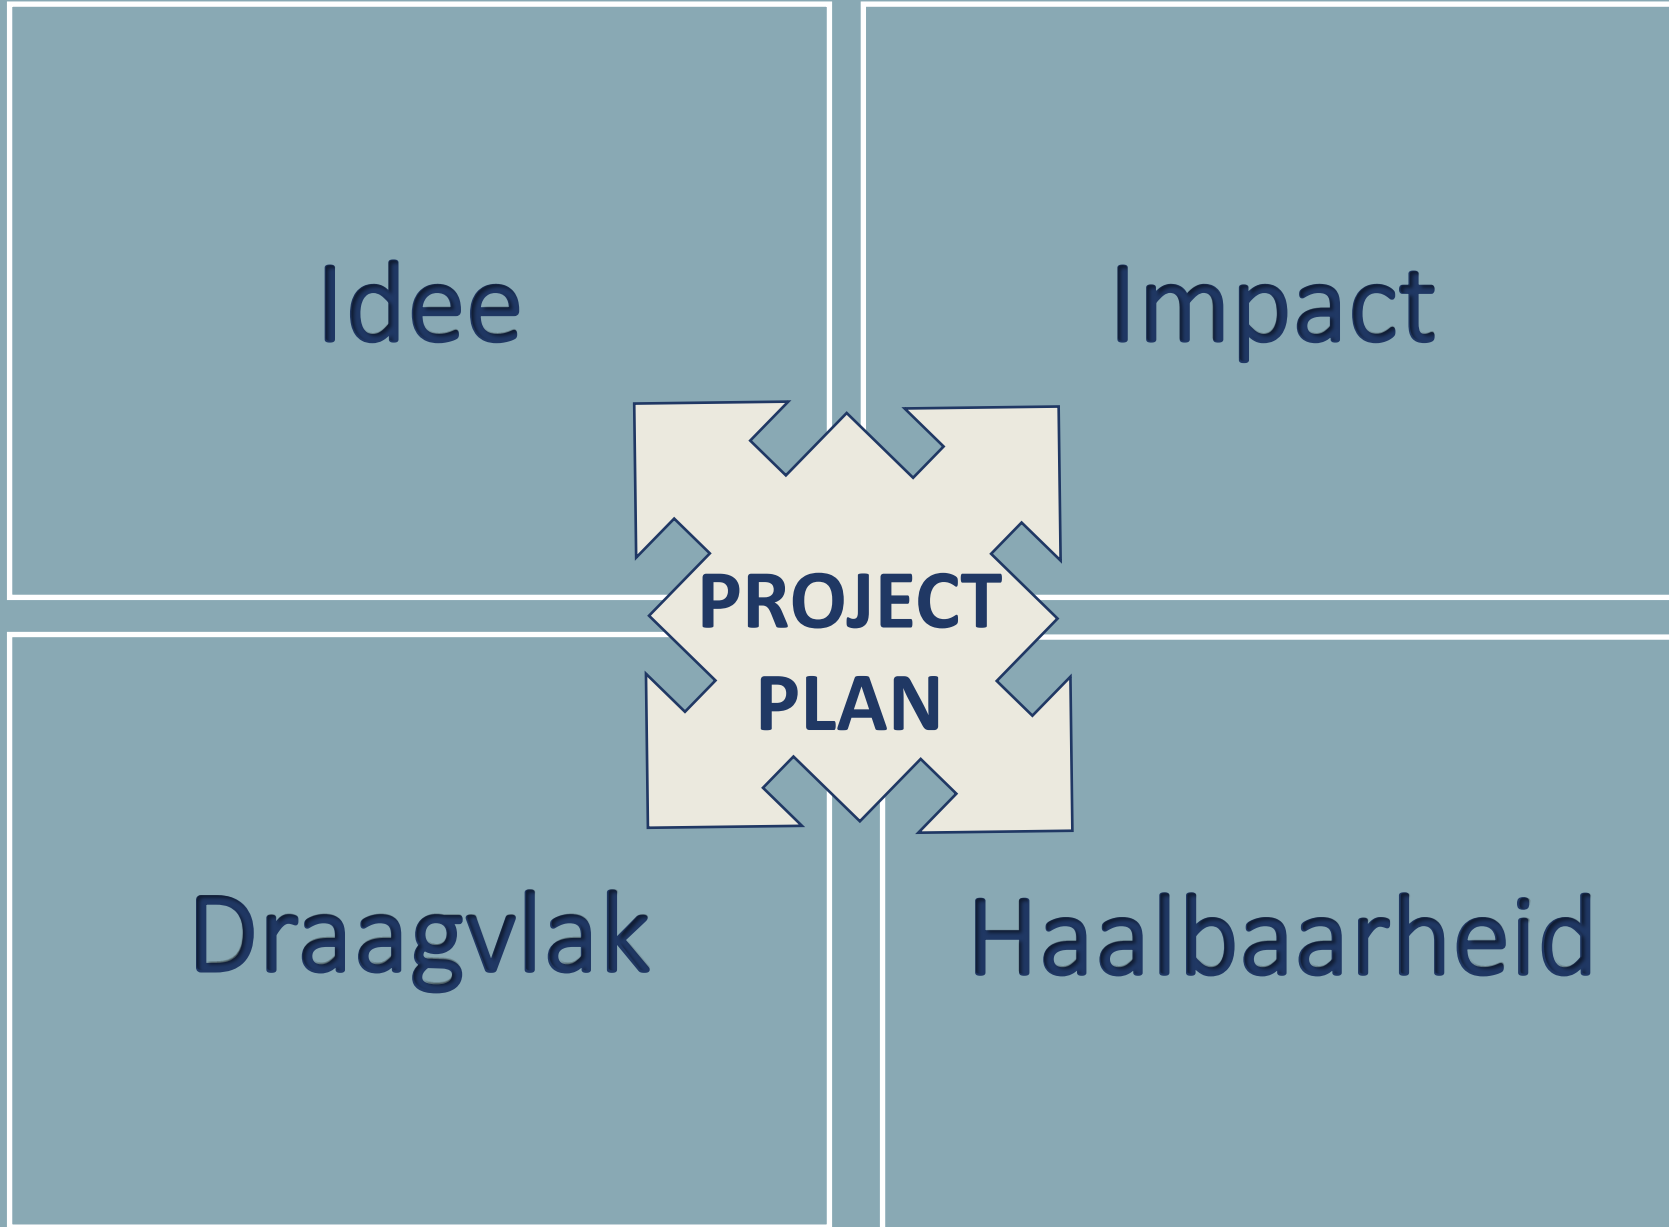

Idee

Impact

**PROJECT
PLAN**

Draagvlak

Haalbaarheid